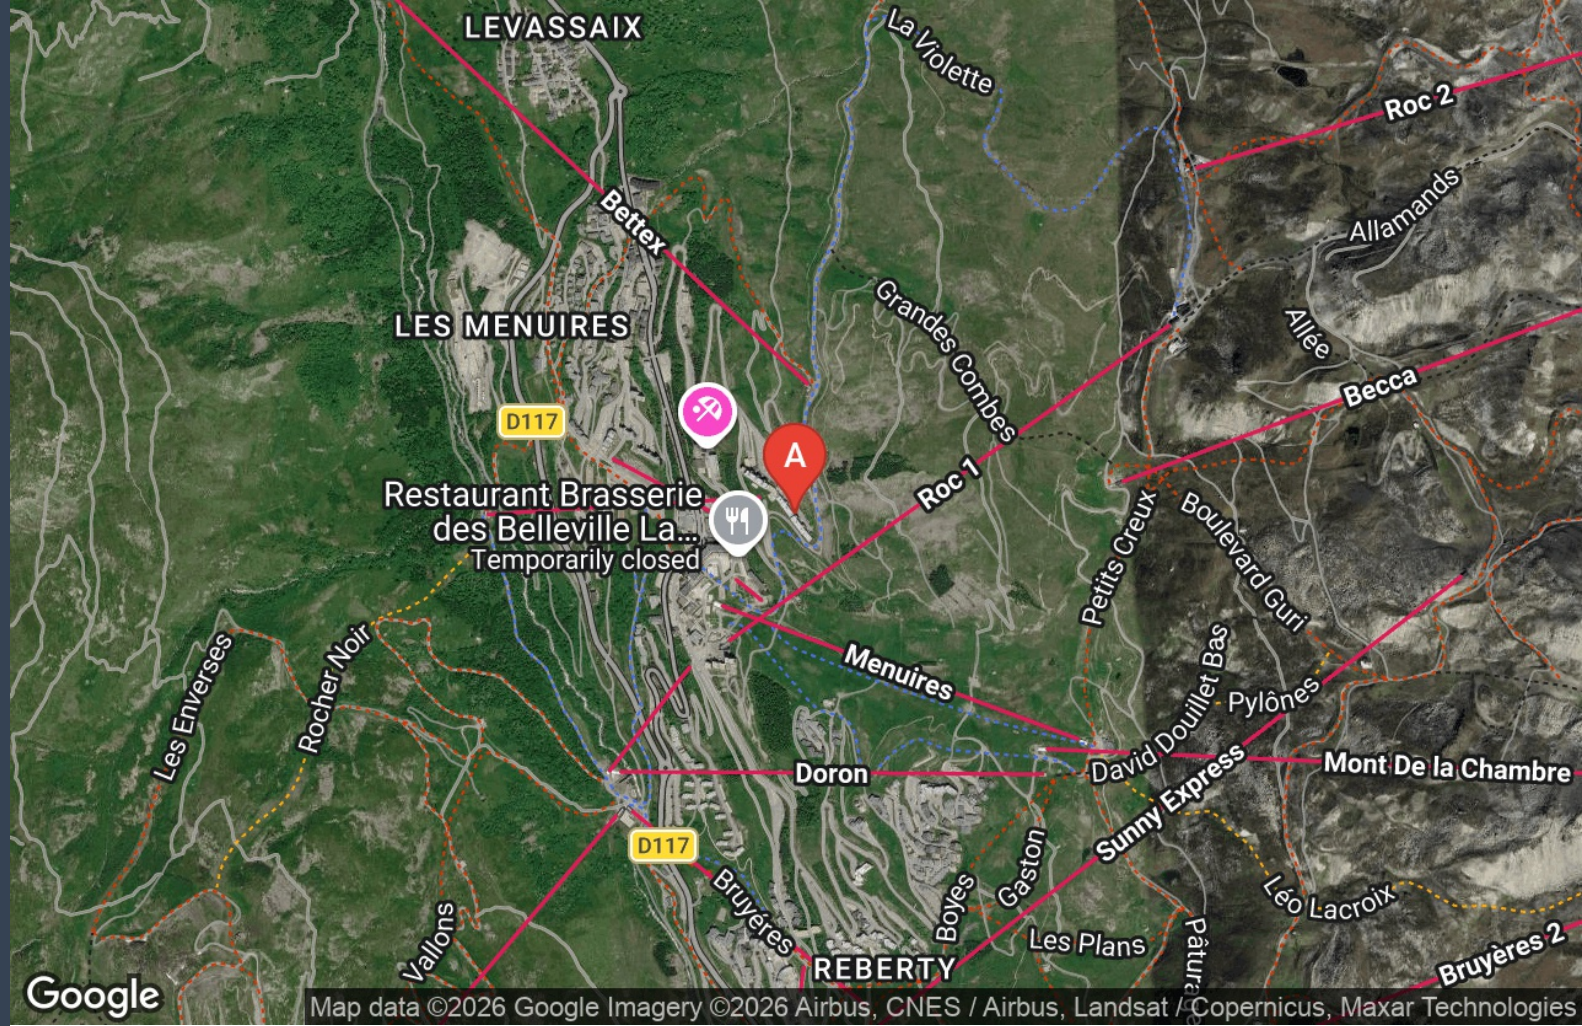

Anne QUANDALLE

☎ 06 84 15 99 78

A Appartement Brelin - Challe 834 : , La Croisette / Brelin 73440 Les Menuires